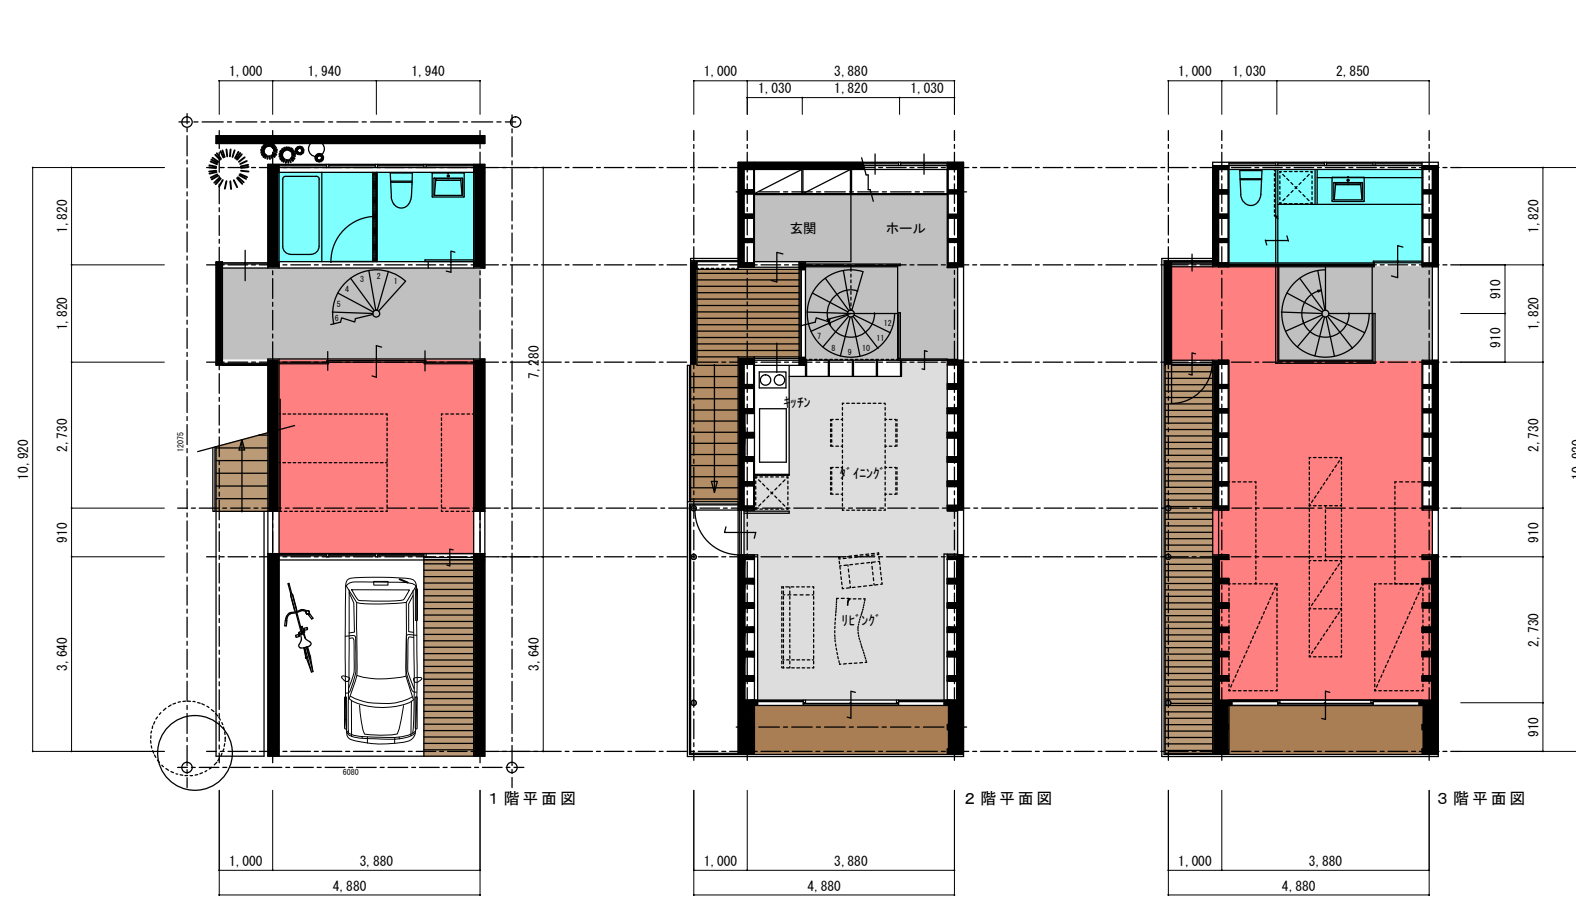

j. Pod 混構造 (1階RC+2.3階j.Pod)

面積表

3階床面積	39.74㎡	吹抜3	0.91㎡
2階床面積	36.05㎡	吹抜2	0.91㎡
1階床面積	30.06㎡	ポーチ	3.69㎡
		ガレージ	14.12㎡
合計	105.63㎡		

南 立面図

東 立面図